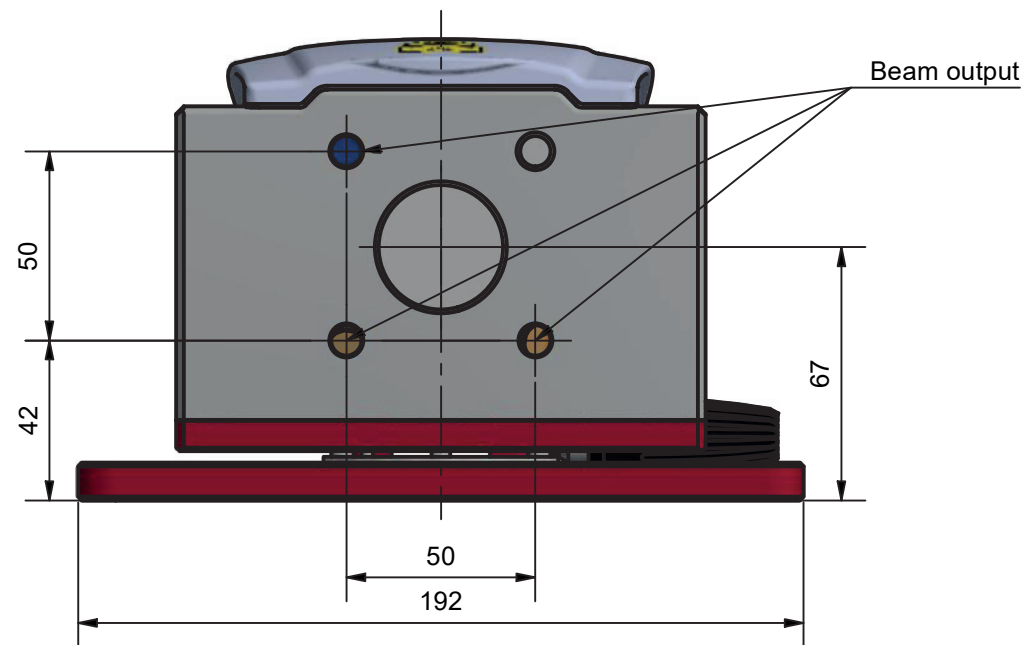

SP 15000 C3 (A030687)

Distance angle measurements

all dimensions in mm

SIOS Meßtechnik GmbH

Am Vogelherd 46 • 98693 Ilmenau/Germany • phone: +49 (0) 3677 64 47-0 • e-mail: contact@sios.de • www.sios-precision.com