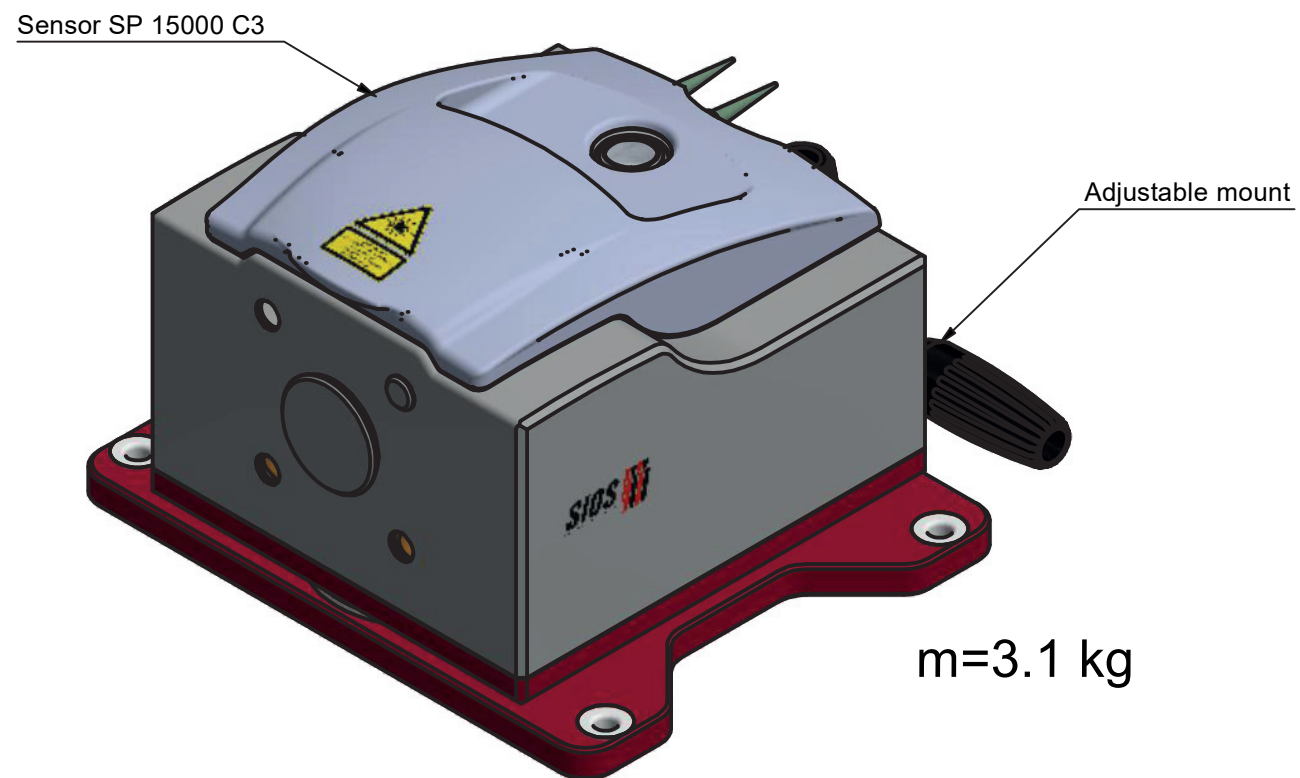

SP 15000 C3 (A030687)

Distance angle measurements

all dimensions in mm

SIOS Meßtechnik GmbH

Am Vogelherd 46 • 98693 Ilmenau/Germany • phone: +49 (0) 3677 64 47-0 • e-mail: contact@sios.de • www.sios-precision.com