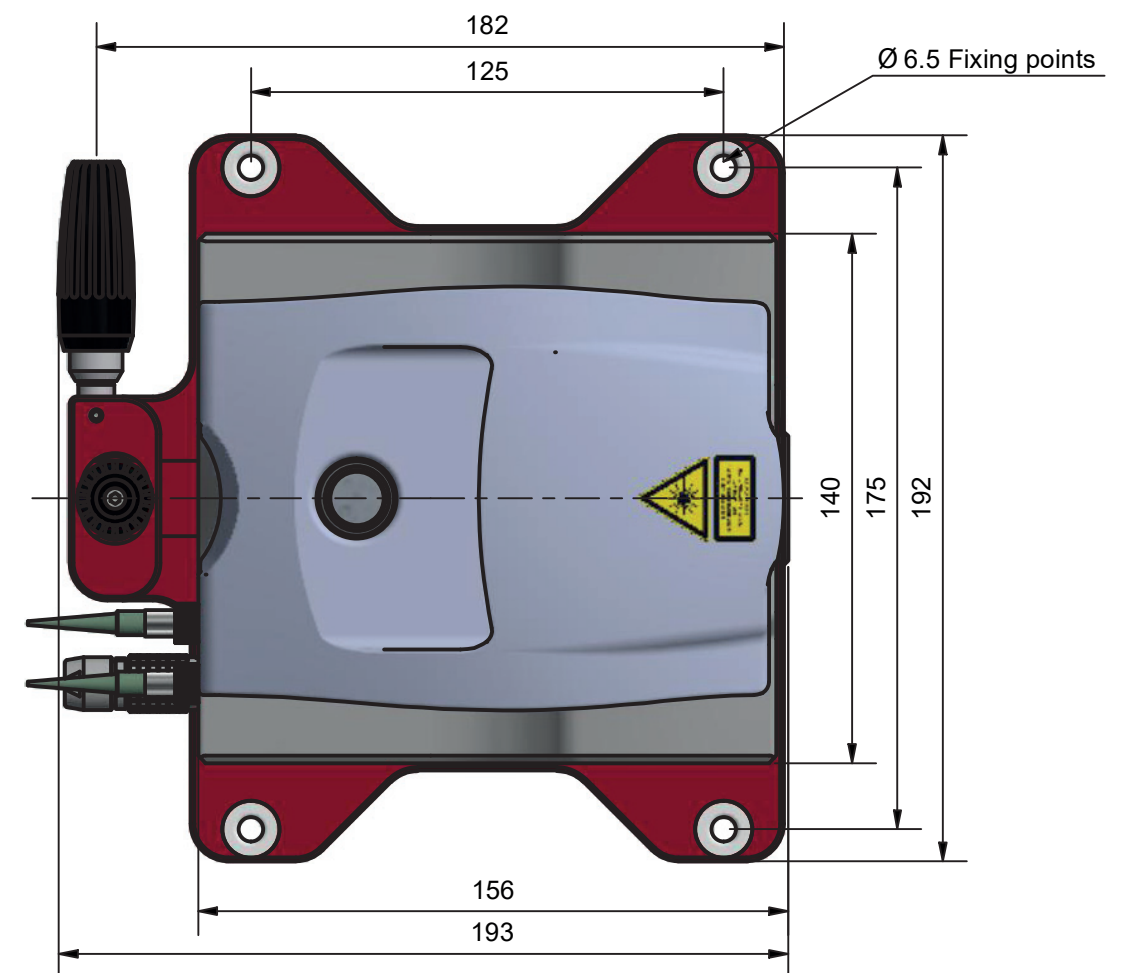

SP 15000 C3 (A030687)

Distance angle measurements

all dimensions in mm

SIOS Meßtechnik GmbH

Am Vogelherd 46 • 98693 Ilmenau/Germany • phone: +49 (0) 3677 64 47-0 • e-mail: contact@sios.de • www.sios-precision.com