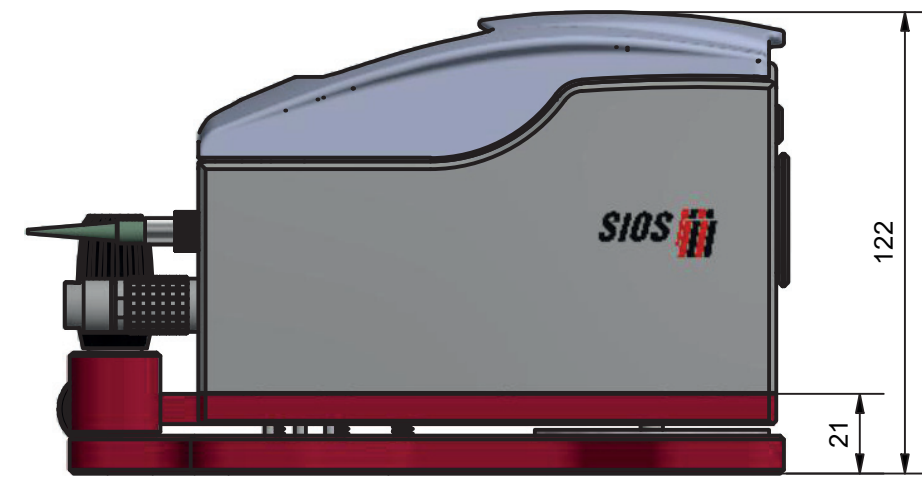

SP 15000 C3 (A030687)

Distance angle measurements

all dimensions in mm

SIOS Meßtechnik GmbH

Am Vogelherd 46 • 98693 Ilmenau/Germany • phone: +49 (0) 3677 64 47-0 • e-mail: contact@sios.de • www.sios-precision.com