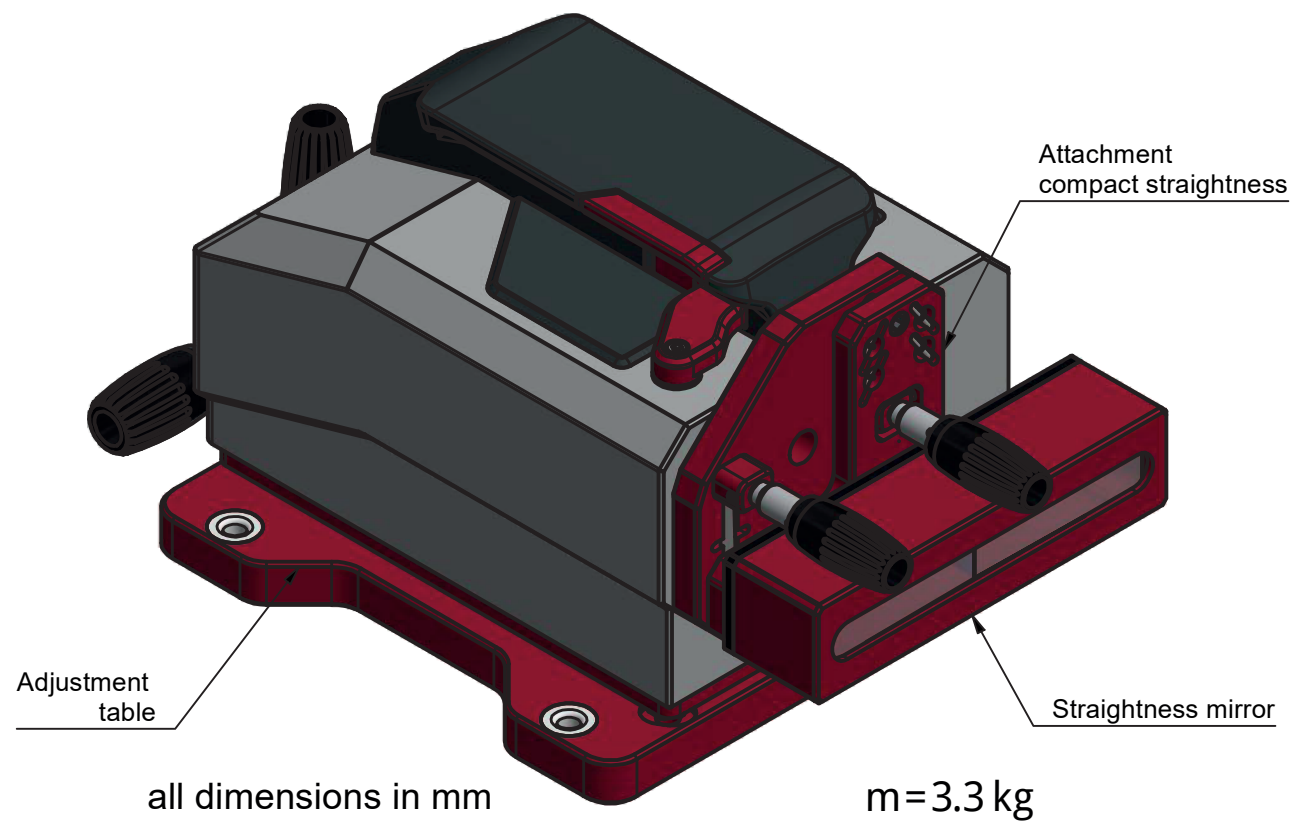

SP 15000 C6 NG (A042546)

compact straightness measurements

Roll angle sensor (A042868) RAS 175 W

all dimensions in mm

SIOS Meßtechnik GmbH

Am Vogelherd 46 • 98693 Ilmenau/Germany • phone: +49 (0) 3677 64 47-0 • e-mail: contact@sios.de • www.sios-precision.com