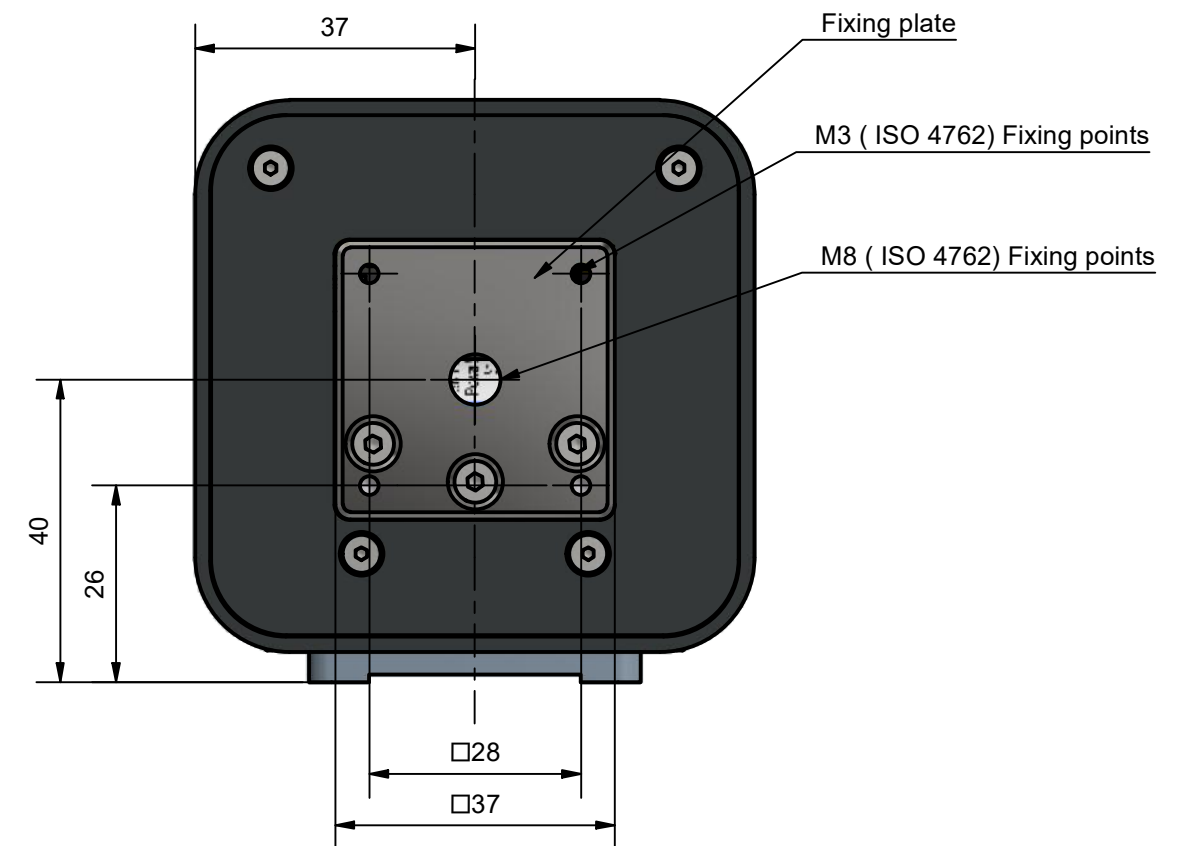

SP 15000 C6 NG (A042546)

compact straightness measurements

Roll angle sensor (A042868) RAS 175 W

all dimensions in mm

SIOS Meßtechnik GmbH

Am Vogelherd 46 • 98693 Ilmenau/Germany • phone: +49 (0) 3677 64 47-0 • e-mail: contact@sios.de • www.sios-precision.com