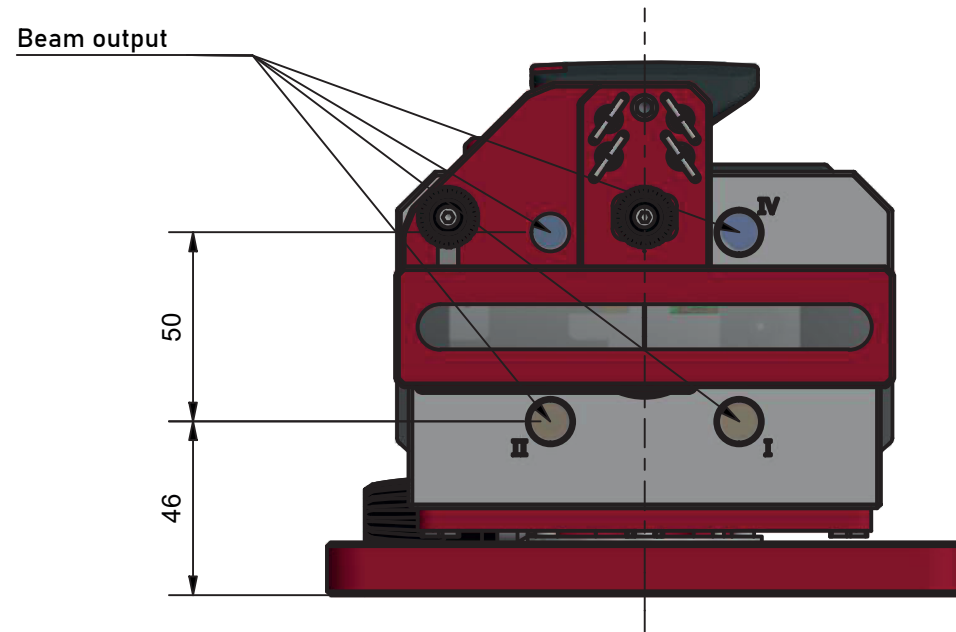

SP 15000 C6 NG (A042546)

compact straightness measurements

Roll angle sensor (A042868) RAS 175 W

all dimensions in mm

SIOS Meßtechnik GmbH

Am Vogelherd 46 • 98693 Ilmenau/Germany • phone: +49 (0) 3677 64 47-0 • e-mail: contact@sios.de • www.sios-precision.com