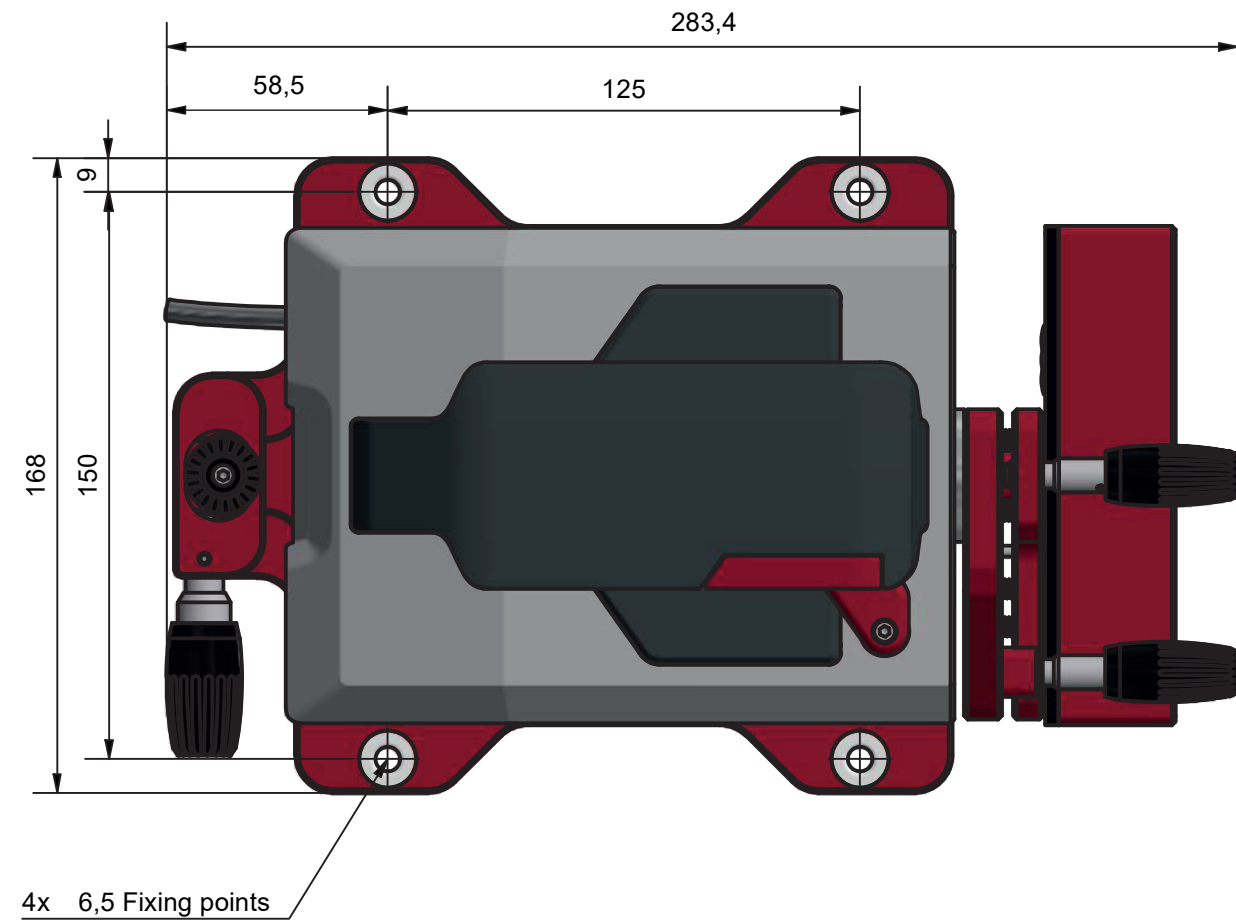

SP 15000 C6 NG (A042546)

compact straightness measurements

Roll angle sensor (A042868) RAS 175 W

all dimensions in mm

SIOS Meßtechnik GmbH

Am Vogelherd 46 • 98693 Ilmenau/Germany • phone: +49 (0) 3677 64 47-0 • e-mail: contact@sios.de • www.sios-precision.com