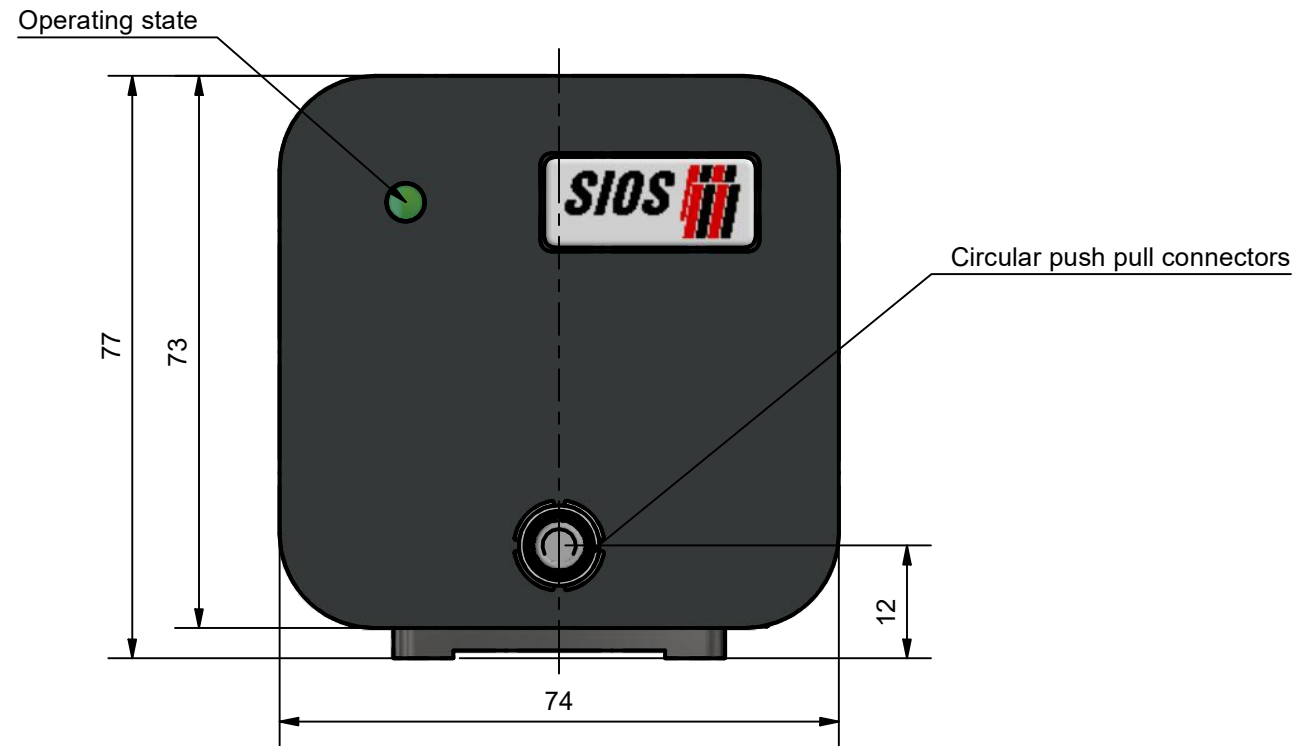

SP 15000 C6 NG (A042546)

compact straightness measurements

Roll angle sensor (A042868) RAS 175 W

all dimensions in mm

SIOS Meßtechnik GmbH

Am Vogelherd 46 • 98693 Ilmenau/Germany • phone: +49 (0) 3677 64 47-0 • e-mail: contact@sios.de • www.sios-precision.com