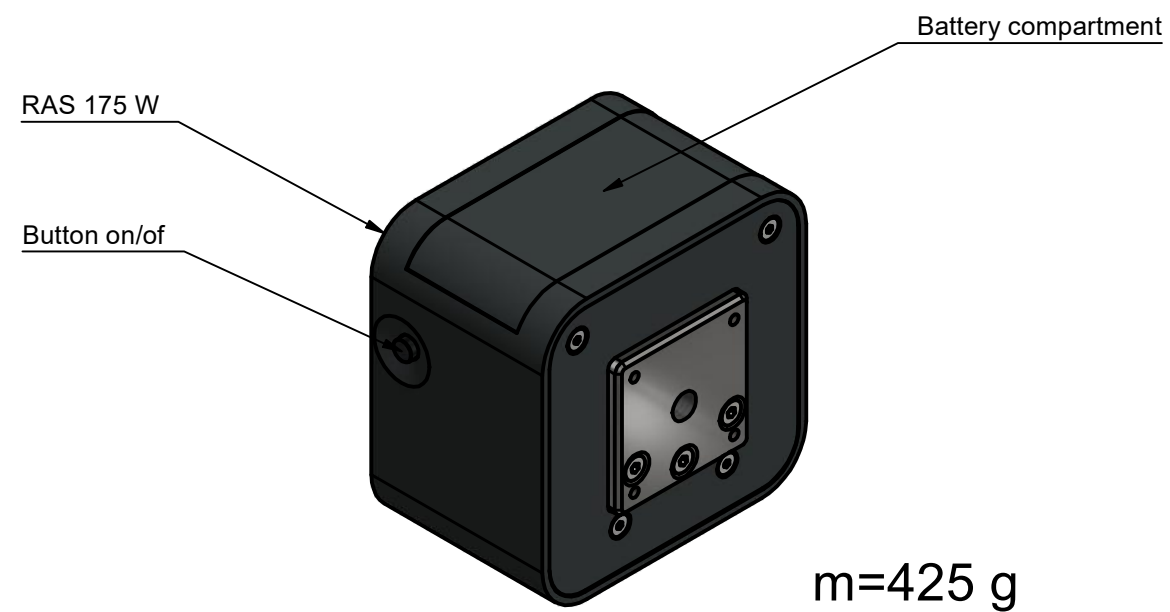

SP 15000 C6 NG (A042546)

compact straightness measurements

Roll angle sensor (A042868) RAS 175 W

all dimensions in mm

SIOS Meßtechnik GmbH

Am Vogelherd 46 • 98693 Ilmenau/Germany • phone: +49 (0) 3677 64 47-0 • e-mail: contact@sios.de • www.sios-precision.com