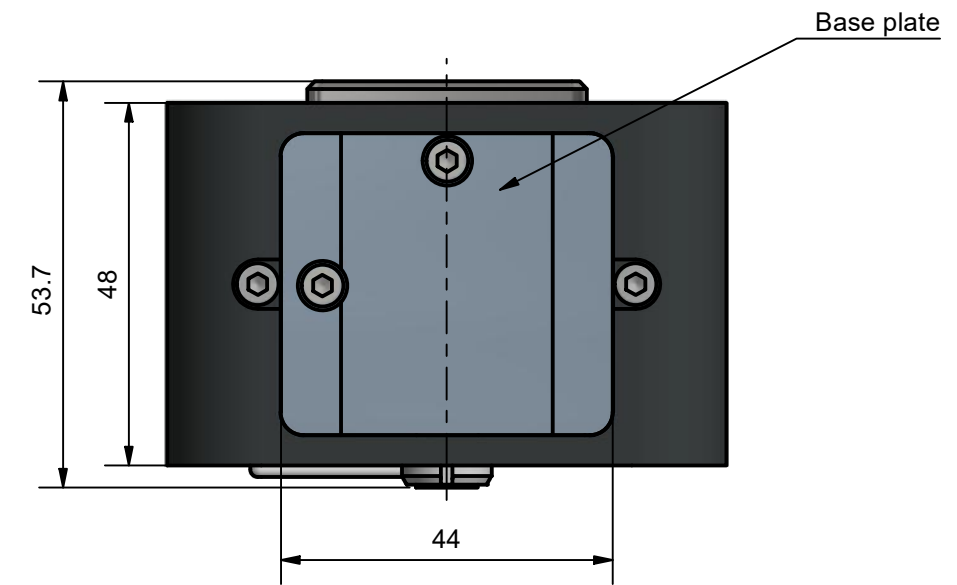

SP 15000 C6 NG (A042546)

compact straightness measurements

Roll angle sensor (A042868) RAS 175 W

all dimensions in mm

SIOS Meßtechnik GmbH

Am Vogelherd 46 • 98693 Ilmenau/Germany • phone: +49 (0) 3677 64 47-0 • e-mail: contact@sios.de • www.sios-precision.com