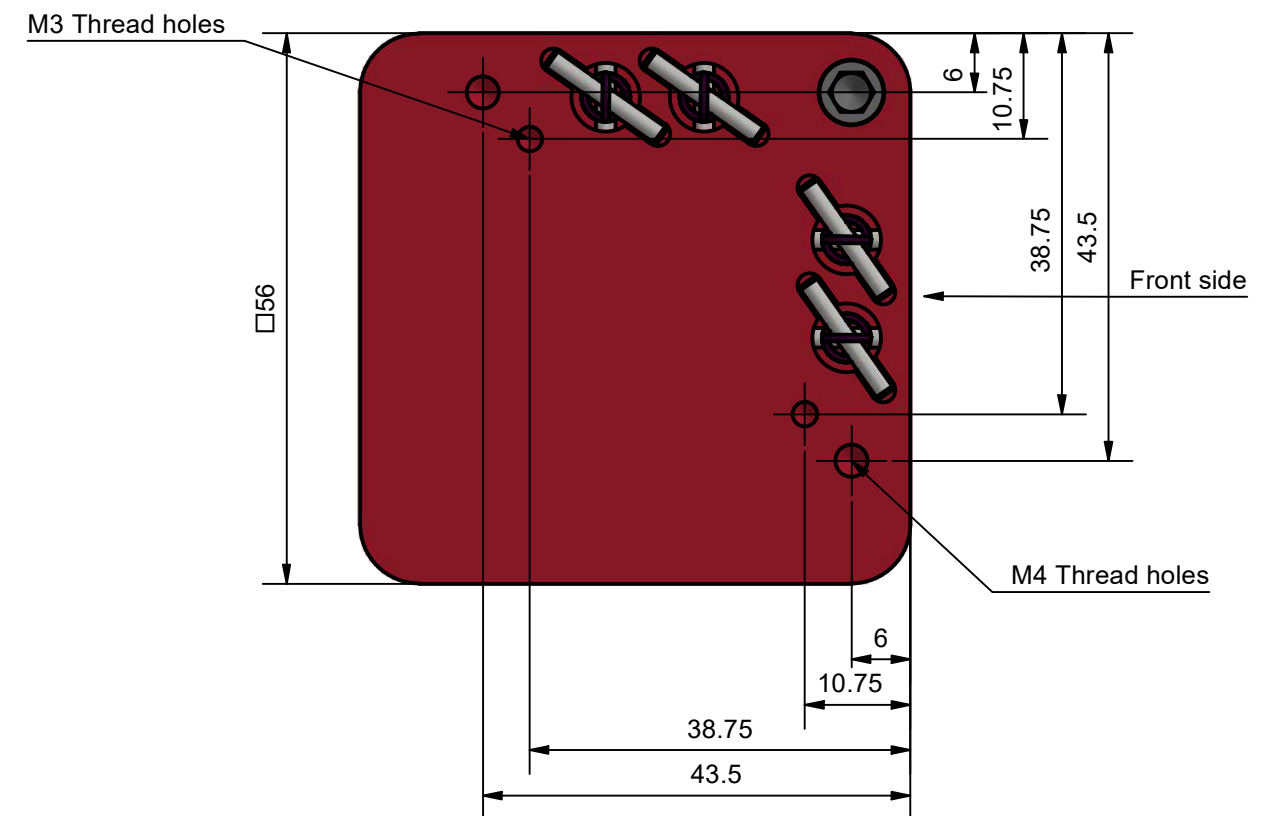

Beam deflection mirror unit 90° (A040678)

SP 5000 TR / SP 5000 NG

all dimensions in mm

SIOS Meßtechnik GmbH

Am Vogelherd 46 • 98693 Ilmenau/Germany • phone: +49 (0) 3677 64 47-0 • e-mail: contact@sios.de • www.sios-precision.com