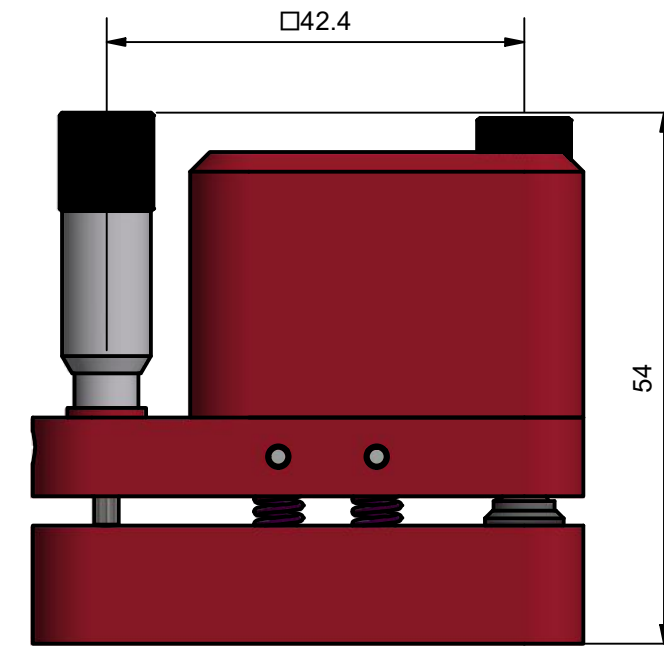

Beam deflection mirror unit 90° (A040678)

SP 5000 TR / SP 5000 NG

all dimensions in mm

SIOS Meßtechnik GmbH

Am Vogelherd 46 • 98693 Ilmenau/Germany • phone: +49 (0) 3677 64 47-0 • e-mail: contact@sios.de • www.sios-precision.com