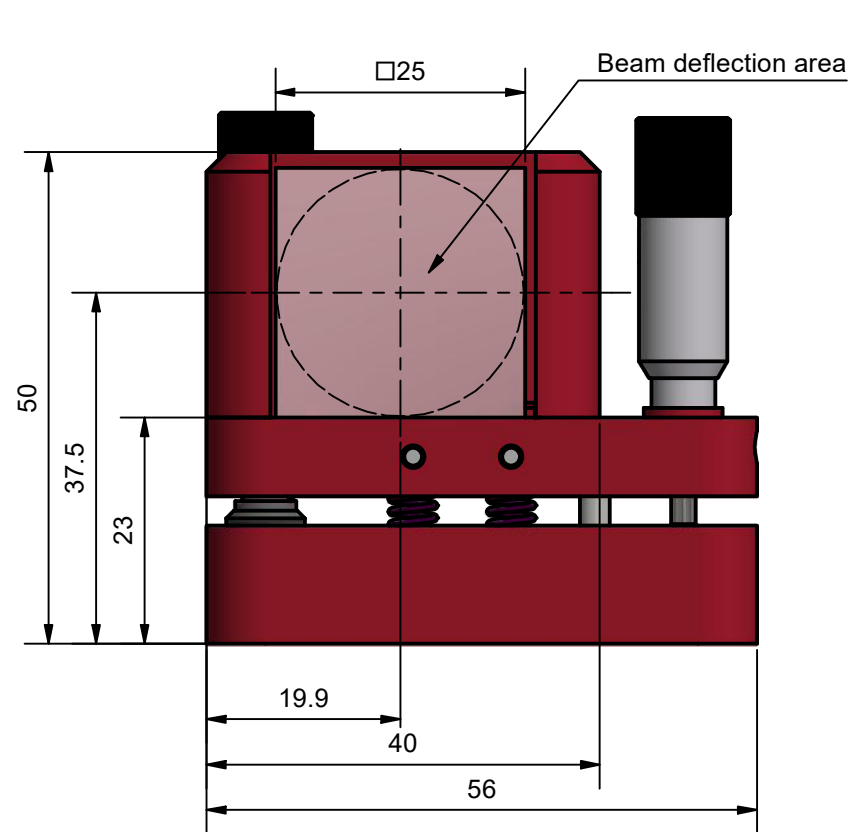

Beam deflection mirror unit 90° (A040678)

SP 5000 TR / SP 5000 NG

all dimensions in mm

SIOS Meßtechnik GmbH

Am Vogelherd 46 • 98693 Ilmenau/Germany • phone: +49 (0) 3677 64 47-0 • e-mail: contact@sios.de • www.sios-precision.com