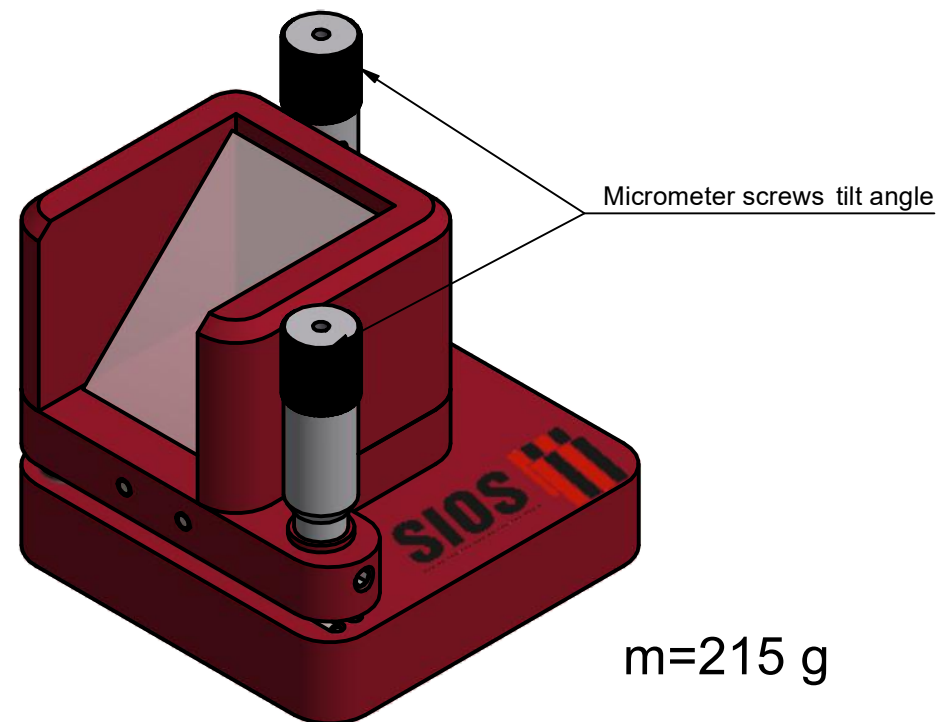

Beam deflection mirror unit 90° (A040678)

SP 5000 TR / SP 5000 NG

all dimensions in mm

SIOS Meßtechnik GmbH

Am Vogelherd 46 • 98693 Ilmenau/Germany • phone: +49 (0) 3677 64 47-0 • e-mail: contact@sios.de • www.sios-precision.com