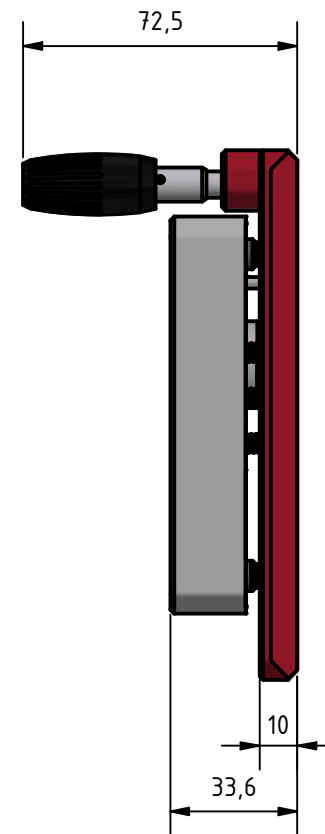

SP 15000 C (A040651)

90° Deflection mirror

all dimensions in mm

m=2.3kg

SIOS Meßtechnik GmbH

Am Vogelherd 46 • 98693 Ilmenau/Germany • phone: +49 (0) 3677 64 47-0 • e-mail: contact@sios.de • www.sios-precision.com

SIOS
Meßtechnik GmbH

SP 15000 C (A040651)

90° Deflection mirror

Use as adjustable mirror
with SIOS post mounting system

m=1,2kg

all dimensions in mm

SIOS Meßtechnik GmbH

Am Vogelherd 46 • 98693 Ilmenau/Germany • phone: +49 (0) 3677 64 47-0 • e-mail: contact@sios.de • www.sios-precision.com