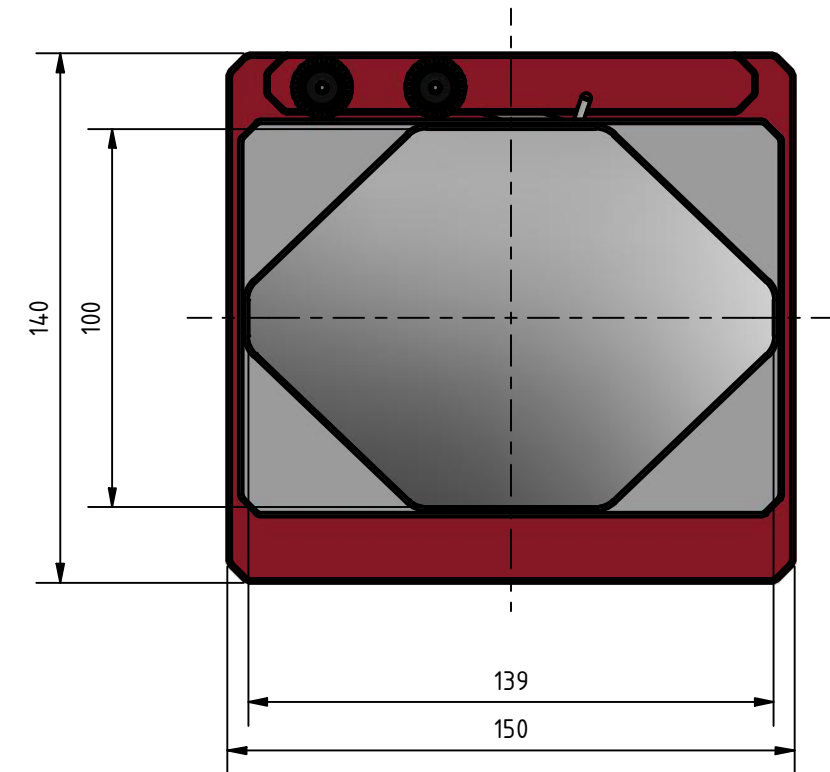

SP 15000 C (A040651)

90° Deflection mirror

all dimensions in mm

m=2.3kg

SIOS Meßtechnik GmbH

Am Vogelherd 46 • 98693 Ilmenau/Germany • phone: +49 (0) 3677 64 47-0 • e-mail: contact@sios.de • www.sios-precision.com

SIOS
Meßtechnik GmbH

SP 15000 C (A040651)

90° Deflection mirror

Use as adjustable mirror
with SIOS post mounting system

m=1,2kg

all dimensions in mm

SIOS Meßtechnik GmbH

Am Vogelherd 46 • 98693 Ilmenau/Germany • phone: +49 (0) 3677 64 47-0 • e-mail: contact@sios.de • www.sios-precision.com