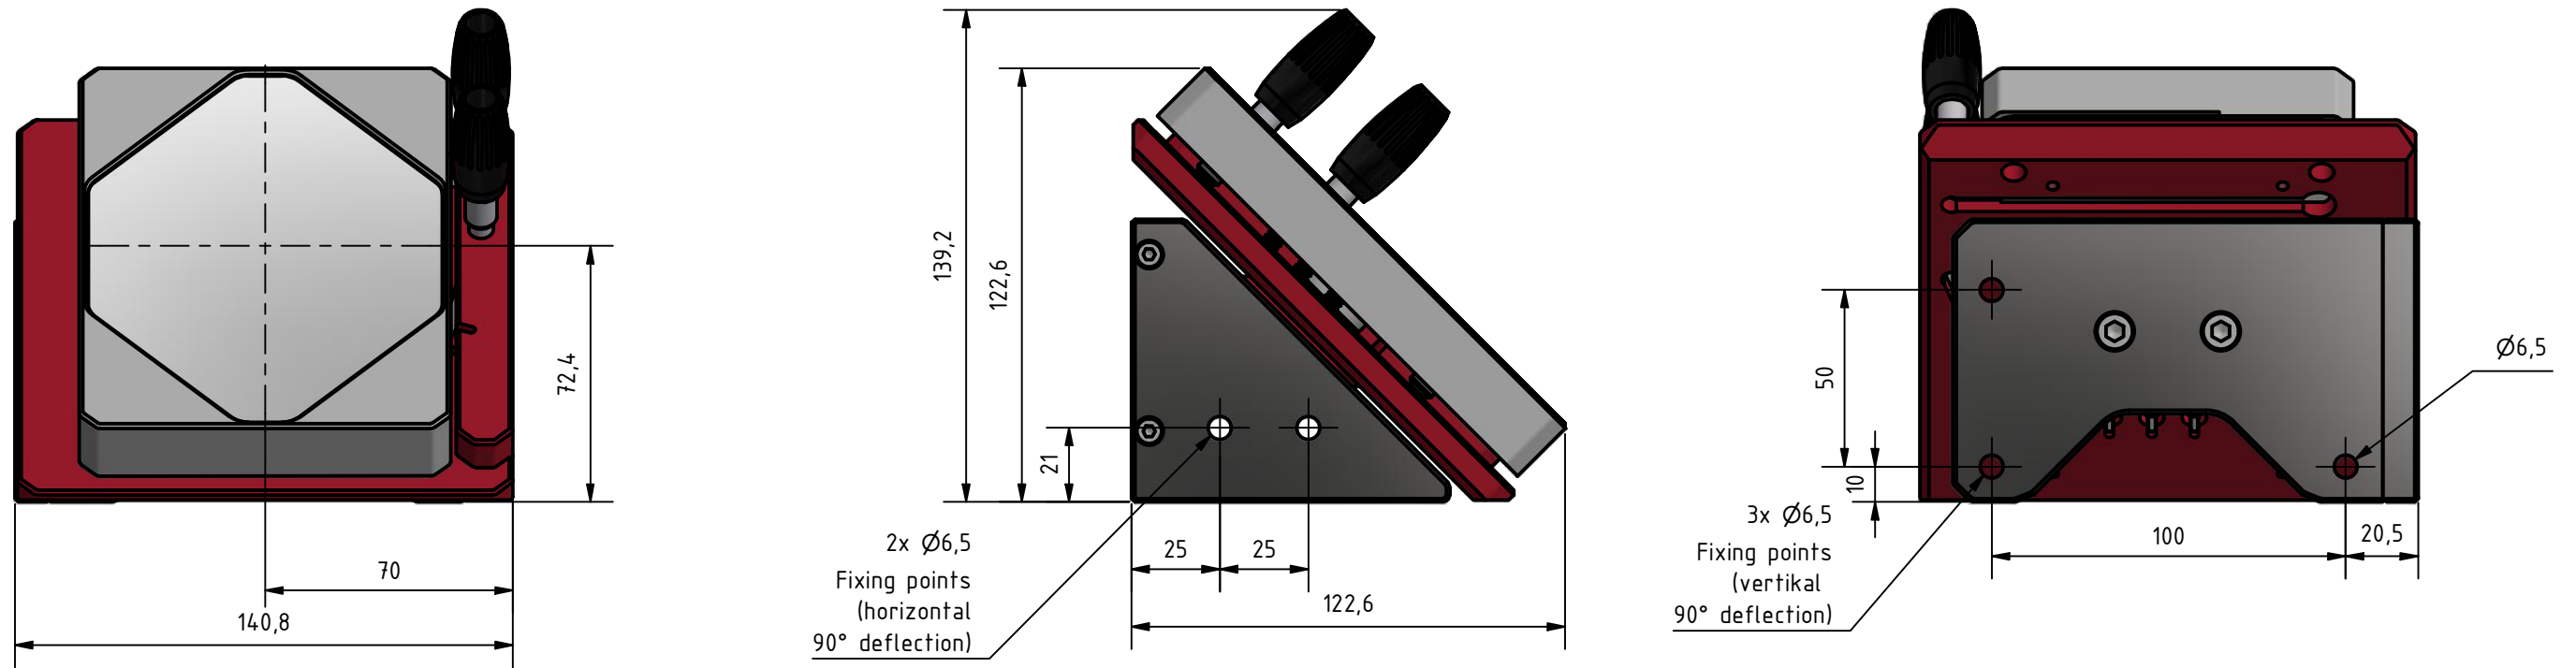

SP 15000 C (A040651)

90° Deflection mirror

all dimensions in mm

m=2.3kg

SIOS Meßtechnik GmbH

Am Vogelherd 46 • 98693 Ilmenau/Germany • phone: +49 (0) 3677 64 47-0 • e-mail: contact@sios.de • www.sios-precision.com

SIOS
Meßtechnik GmbH

SP 15000 C (A040651)

90° Deflection mirror

Use as adjustable mirror
with SIOS post mounting system

m=1,2kg

all dimensions in mm

SIOS Meßtechnik GmbH

Am Vogelherd 46 • 98693 Ilmenau/Germany • phone: +49 (0) 3677 64 47-0 • e-mail: contact@sios.de • www.sios-precision.com