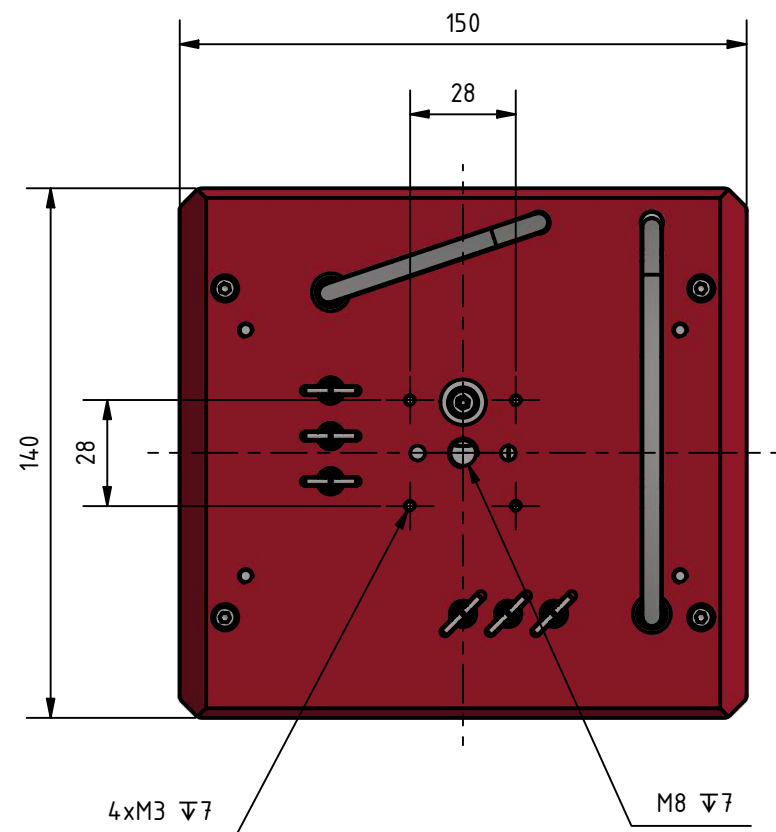

SP 15000 C (A040651)

90° Deflection mirror

all dimensions in mm

m=2.3kg

SIOS Meßtechnik GmbH

Am Vogelherd 46 • 98693 Ilmenau/Germany • phone: +49 (0) 3677 64 47-0 • e-mail: contact@sios.de • www.sios-precision.com

SIOS
Meßtechnik GmbH

SP 15000 C (A040651)

90° Deflection mirror

Use as adjustable mirror
with SIOS post mounting system

m=1,2kg

all dimensions in mm

SIOS Meßtechnik GmbH

Am Vogelherd 46 • 98693 Ilmenau/Germany • phone: +49 (0) 3677 64 47-0 • e-mail: contact@sios.de • www.sios-precision.com