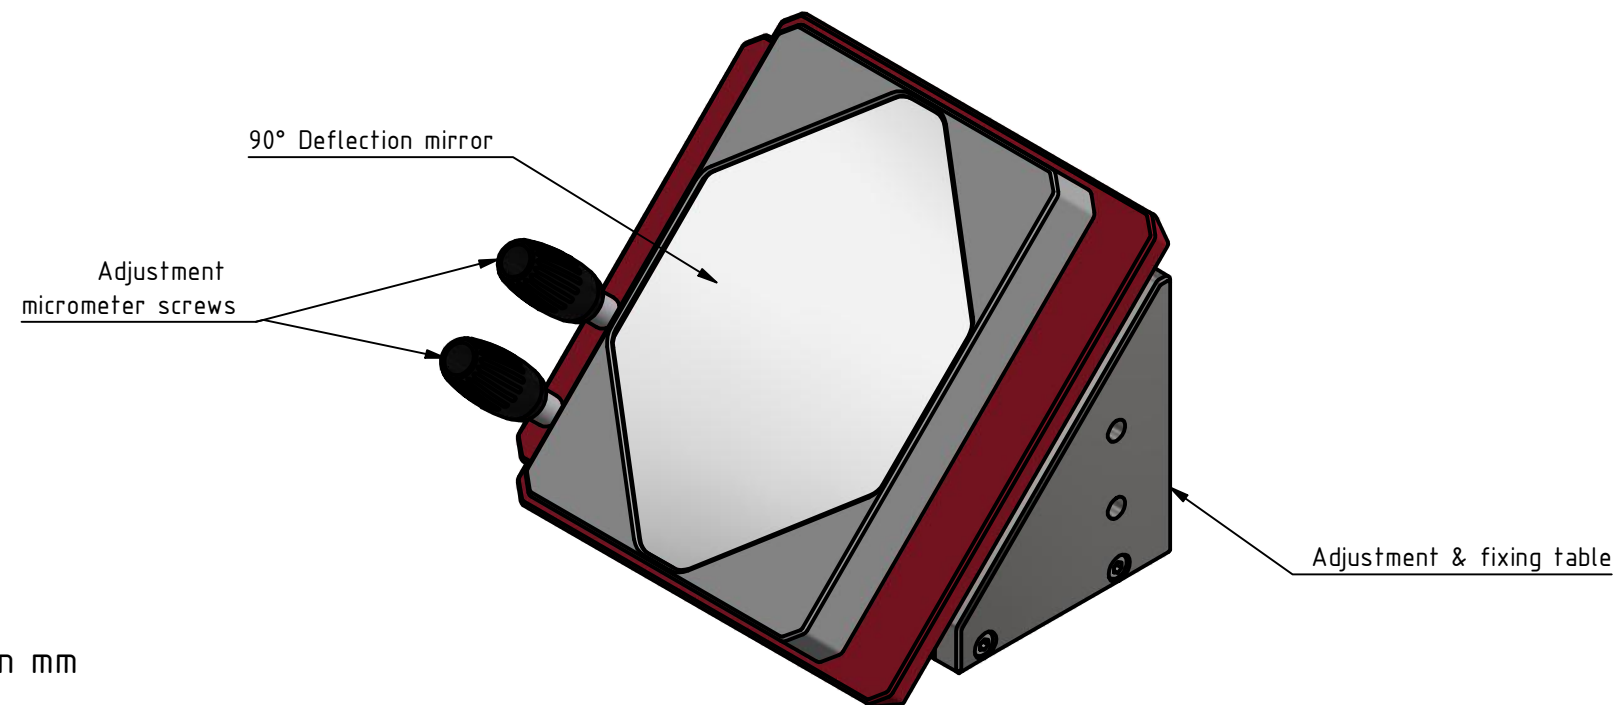

SP 15000 C (A040651)

90° Deflection mirror

all dimensions in mm

m=2.3kg

SIOS Meßtechnik GmbH

Am Vogelherd 46 • 98693 Ilmenau/Germany • phone: +49 (0) 3677 64 47-0 • e-mail: contact@sios.de • www.sios-precision.com

SIOS
Meßtechnik GmbH

SP 15000 C (A040651)

90° Deflection mirror

Use as adjustable mirror
with SIOS post mounting system

m=1,2kg

all dimensions in mm

SIOS Meßtechnik GmbH

Am Vogelherd 46 • 98693 Ilmenau/Germany • phone: +49 (0) 3677 64 47-0 • e-mail: contact@sios.de • www.sios-precision.com