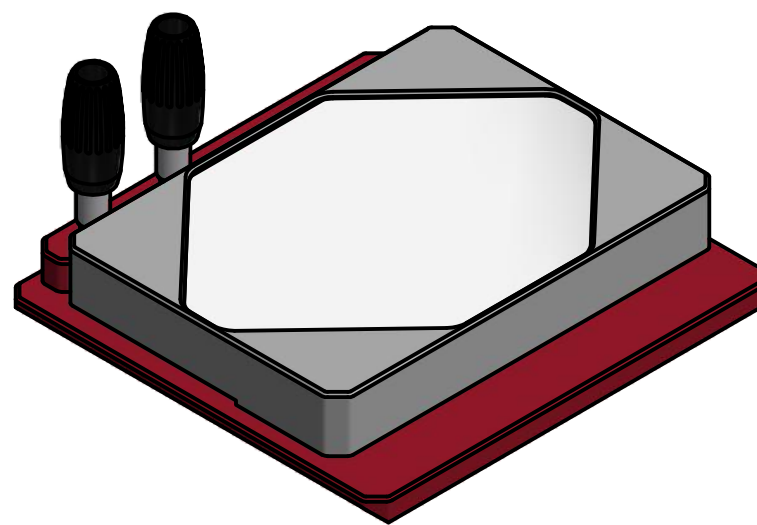

SP 15000 C (A040651)

90° Deflection mirror

all dimensions in mm

m=2.3kg

SIOS Meßtechnik GmbH

Am Vogelherd 46 • 98693 Ilmenau/Germany • phone: +49 (0) 3677 64 47-0 • e-mail: contact@sios.de • www.sios-precision.com

SIOS
Meßtechnik GmbH

SP 15000 C (A040651)

90° Deflection mirror

Use as adjustable mirror
with SIOS post mounting system

m=1,2kg

all dimensions in mm

SIOS Meßtechnik GmbH

Am Vogelherd 46 • 98693 Ilmenau/Germany • phone: +49 (0) 3677 64 47-0 • e-mail: contact@sios.de • www.sios-precision.com