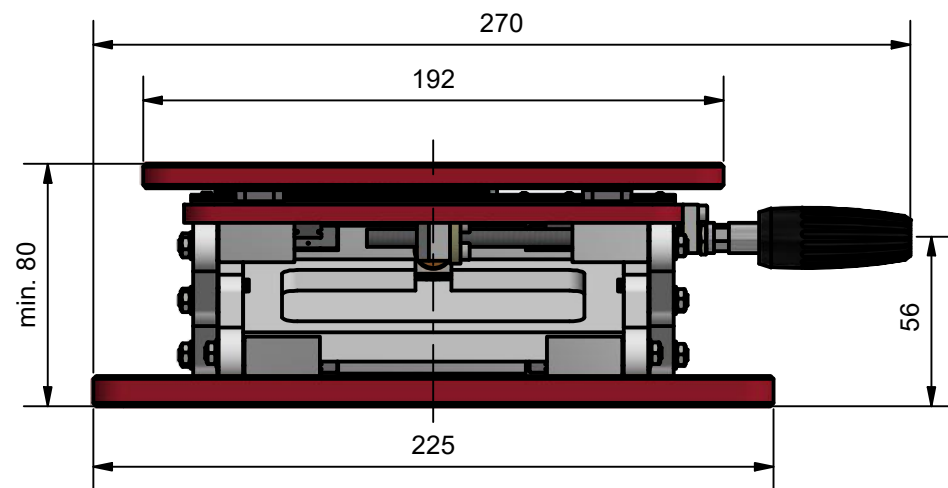

SP 15000 C Adjustment table (A032051)

Lifting height 80 mm - max. 150 mm

SP 15000 C Adjustment table

all dimensions in mm

SIOS Meßtechnik GmbH

Am Vogelherd 46 • 98693 Ilmenau/Germany • phone: +49 (0) 3677 64 47-0 • e-mail: contact@sios.de • www.sios-precision.com