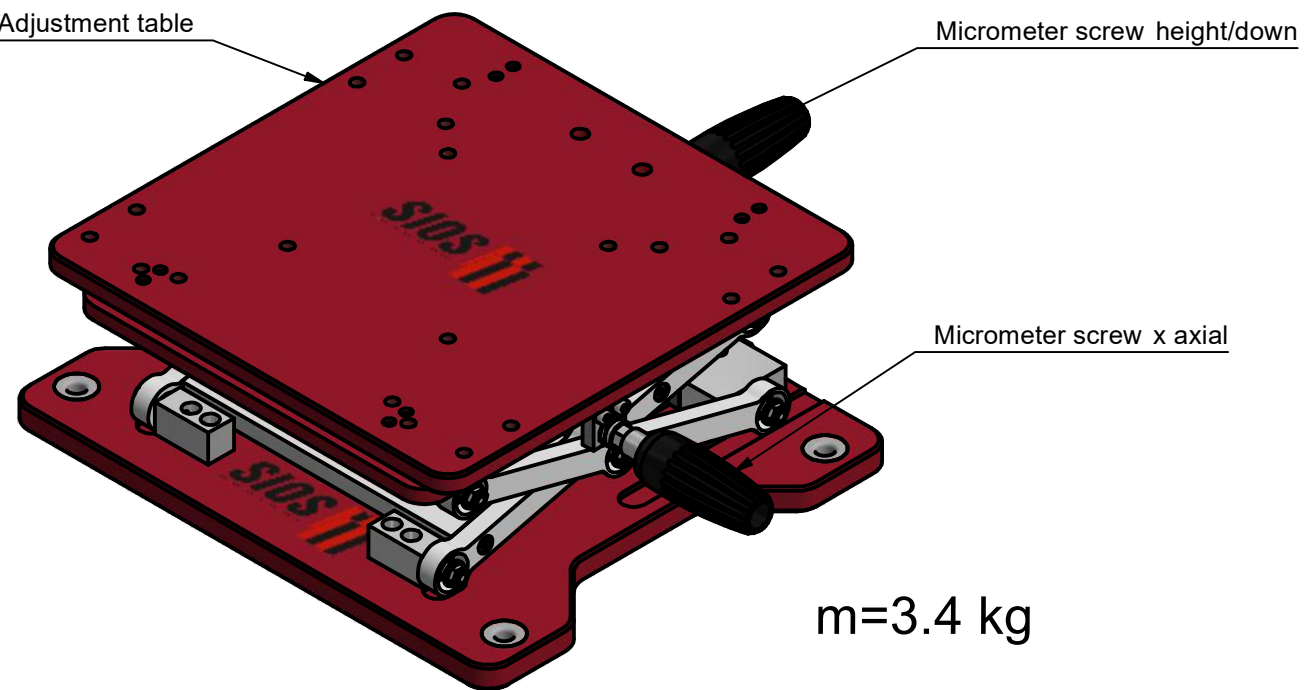

SP 15000 C Adjustment table (A032051)

Lifting height 80 mm - max. 150 mm

SP 15000 C Adjustment table

all dimensions in mm

SIOS Meßtechnik GmbH

Am Vogelherd 46 • 98693 Ilmenau/Germany • phone: +49 (0) 3677 64 47-0 • e-mail: contact@sios.de • www.sios-precision.com