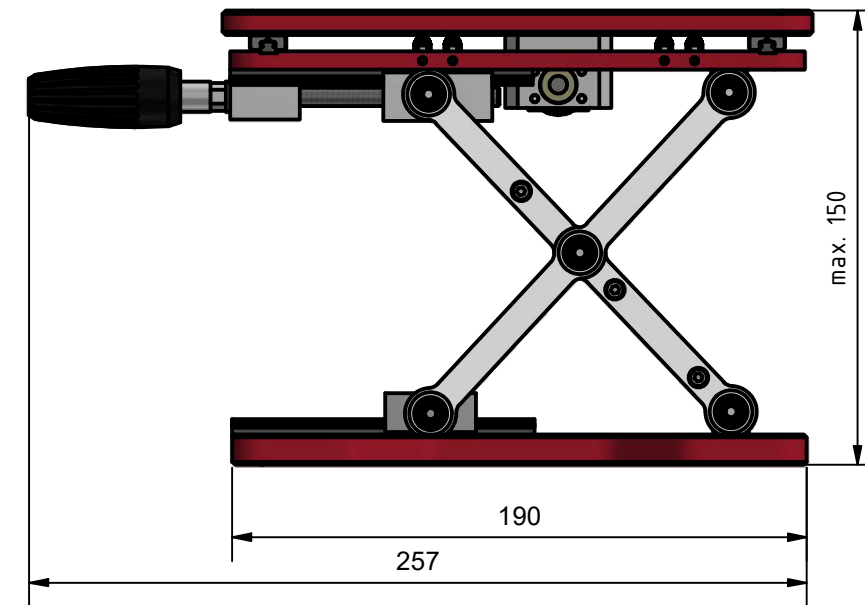

SP 15000 C Adjustment table (A032051)

Lifting height 80 mm - max. 150 mm

SP 15000 C Adjustment table

all dimensions in mm

SIOS Meßtechnik GmbH

Am Vogelherd 46 • 98693 Ilmenau/Germany • phone: +49 (0) 3677 64 47-0 • e-mail: contact@sios.de • www.sios-precision.com