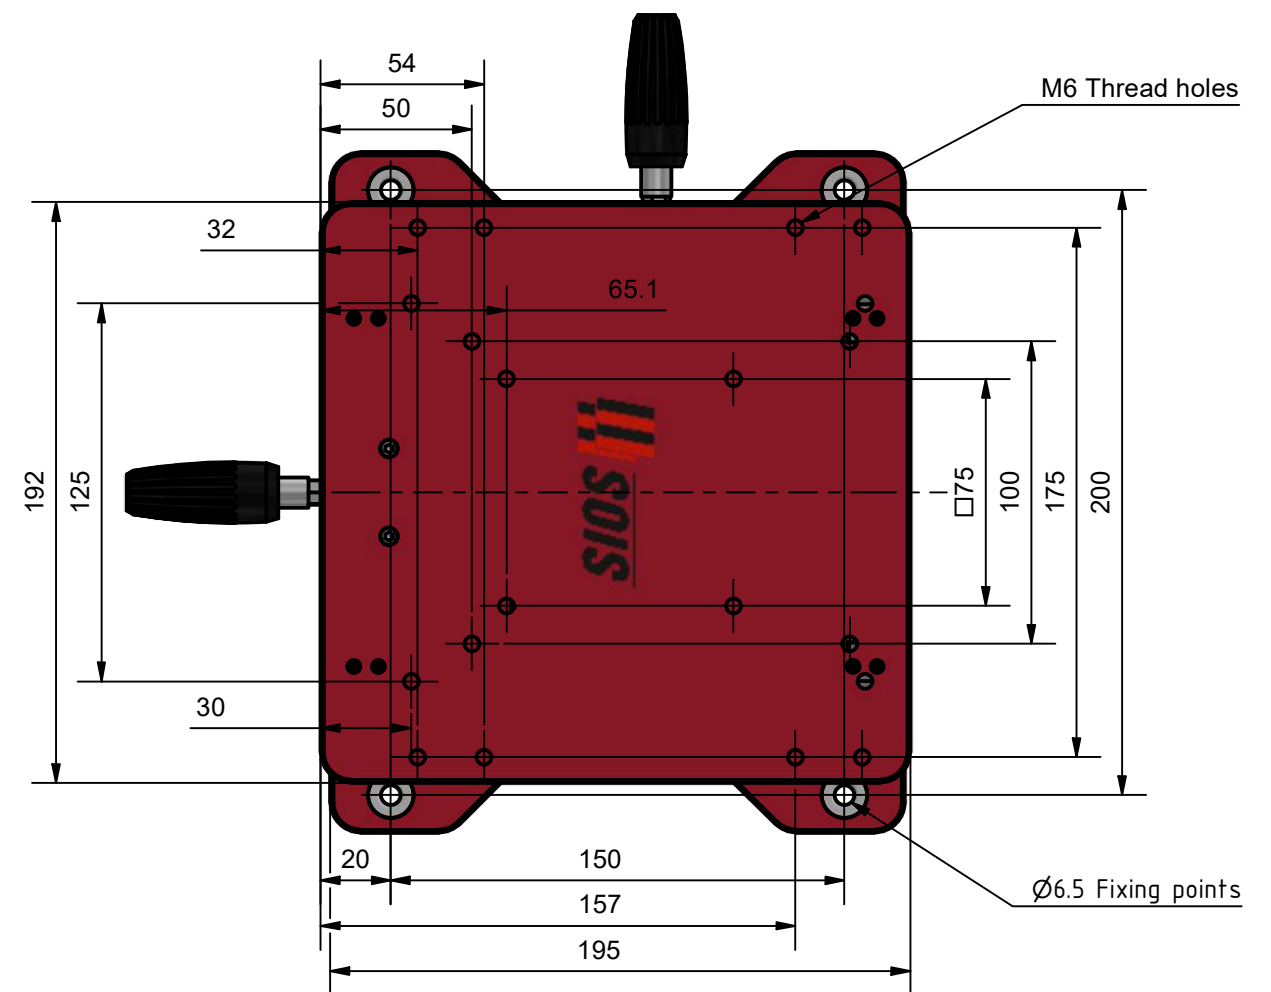

SP 15000 C Adjustment table (A032051)

Lifting height 80 mm - max. 150 mm

SP 15000 C Adjustment table

all dimensions in mm

SIOS Meßtechnik GmbH

Am Vogelherd 46 • 98693 Ilmenau/Germany • phone: +49 (0) 3677 64 47-0 • e-mail: contact@sios.de • www.sios-precision.com