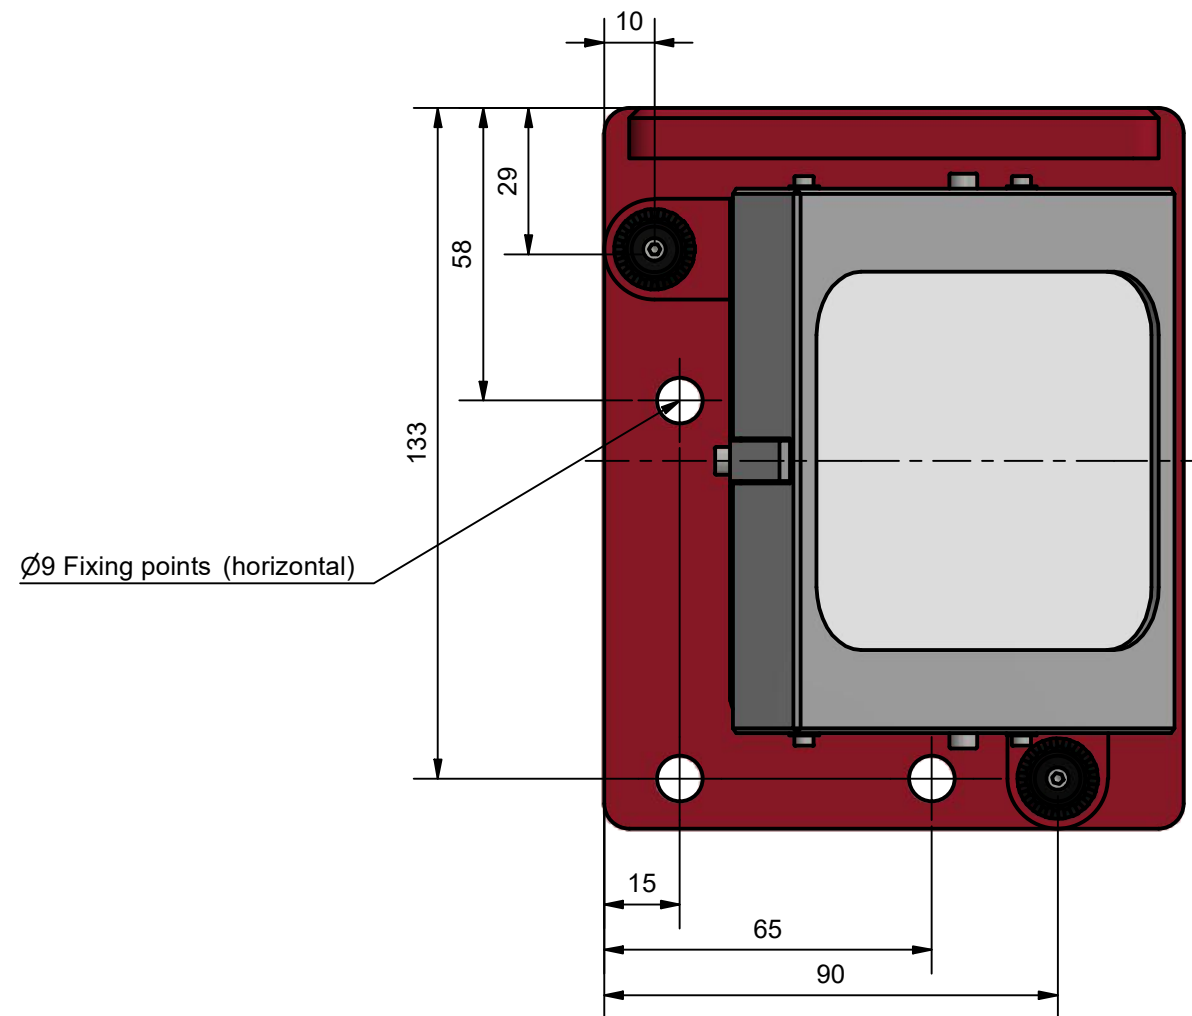

# SP 15000 C5 (A036127)

## 90° Deflection mirror

m=1.6 kg

all dimensions in mm

**SIOS Meßtechnik GmbH**

Am Vogelherd 46 • 98693 Ilmenau/Germany • phone: +49 (0) 3677 64 47-0 • e-mail: [contact@sios.de](mailto:contact@sios.de) • [www.sios-precision.com](http://www.sios-precision.com)