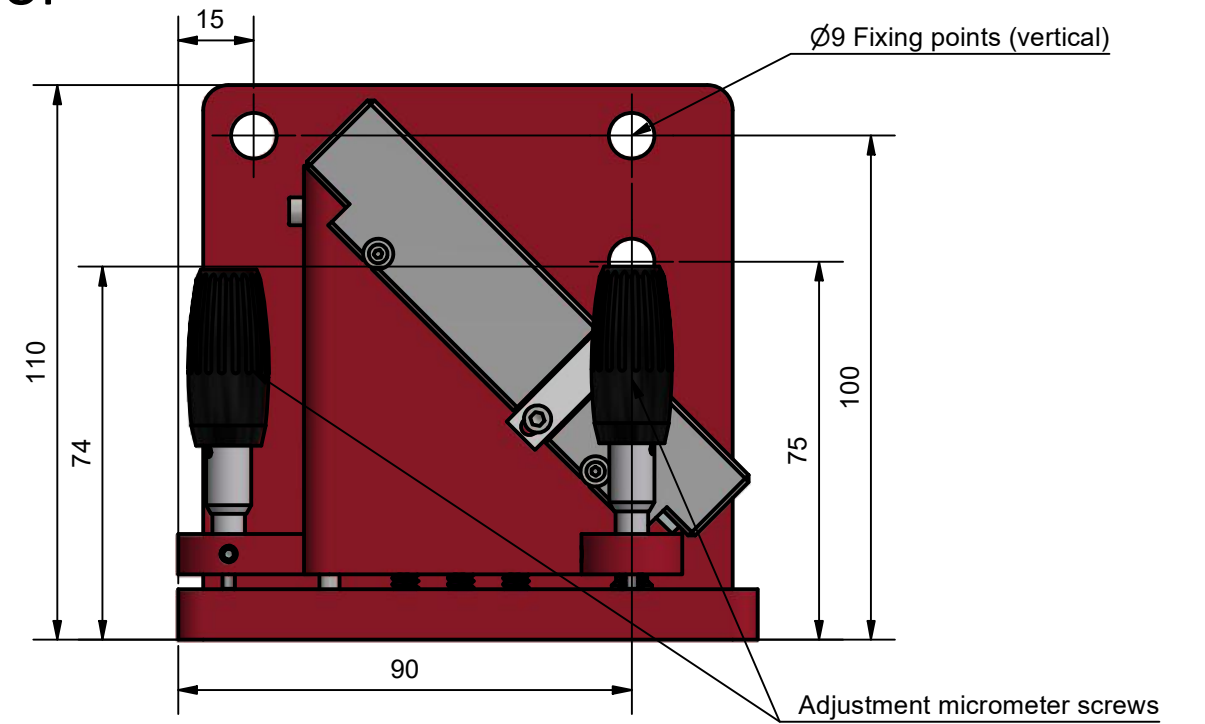

# SP 15000 C5 (A036127)

## 90° Deflection mirror

m=1.6 kg

all dimensions in mm

**SIOS Meßtechnik GmbH**

Am Vogelherd 46 • 98693 Ilmenau/Germany • phone: +49 (0) 3677 64 47-0 • e-mail: [contact@sios.de](mailto:contact@sios.de) • [www.sios-precision.com](http://www.sios-precision.com)