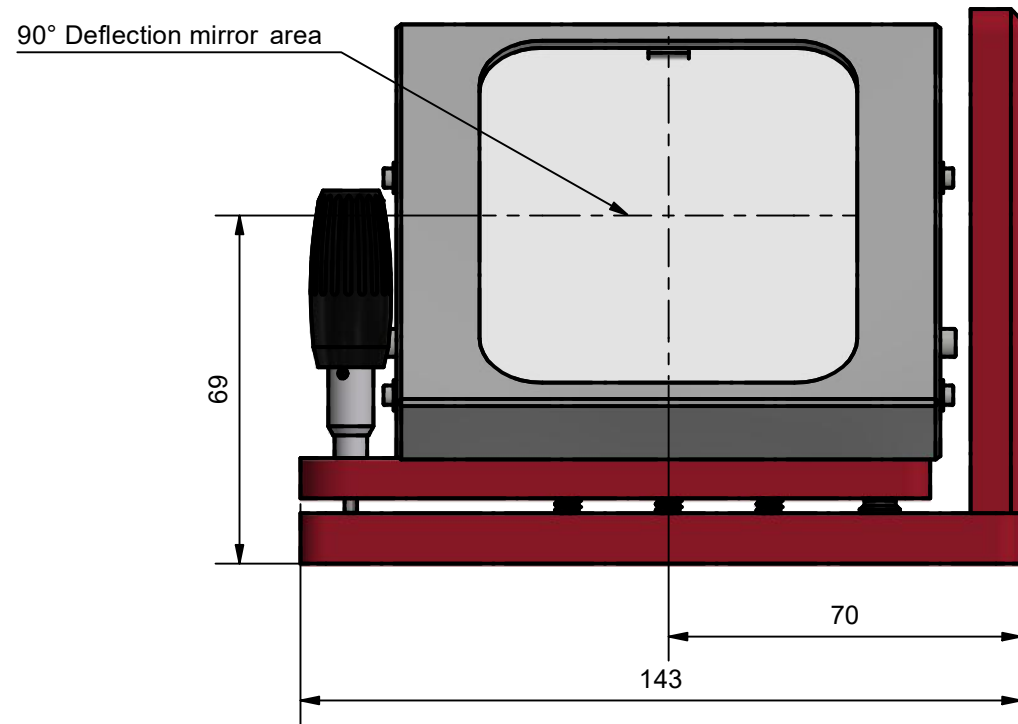

## 90° Deflection mirror

m=1.6 kg

all dimensions in mm

**SIOS Meßtechnik GmbH**

Am Vogelherd 46 • 98693 Ilmenau/Germany • phone: +49 (0) 3677 64 47-0 • e-mail: [contact@sios.de](mailto:contact@sios.de) • [www.sios-precision.com](http://www.sios-precision.com)