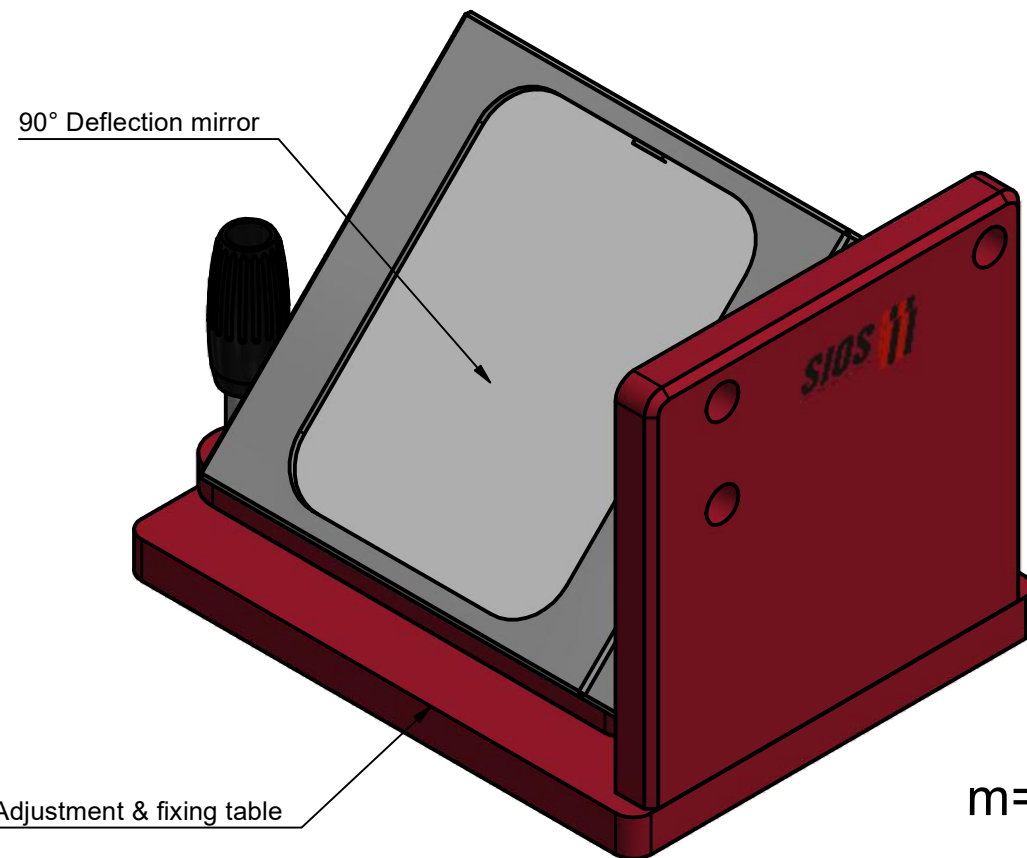

# SP 15000 C5 (A036127)

## 90° Deflection mirror

m=1.6 kg

all dimensions in mm

**SIOS Meßtechnik GmbH**

Am Vogelherd 46 • 98693 Ilmenau/Germany • phone: +49 (0) 3677 64 47-0 • e-mail: [contact@sios.de](mailto:contact@sios.de) • [www.sios-precision.com](http://www.sios-precision.com)