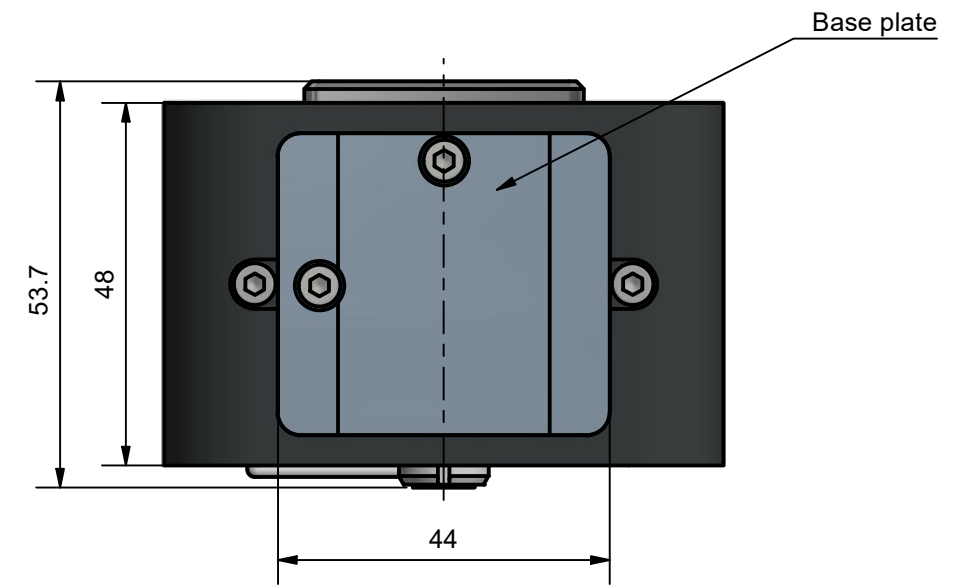

Roll angle sensor (A042868)

RAS 175 W

all dimensions in mm

SIOS Meßtechnik GmbH

Am Vogelherd 46 • 98693 Ilmenau/Germany • phone: +49 (0) 3677 64 47-0 • e-mail: contact@sios.de • www.sios-precision.com

SIOS
Meßtechnik GmbH