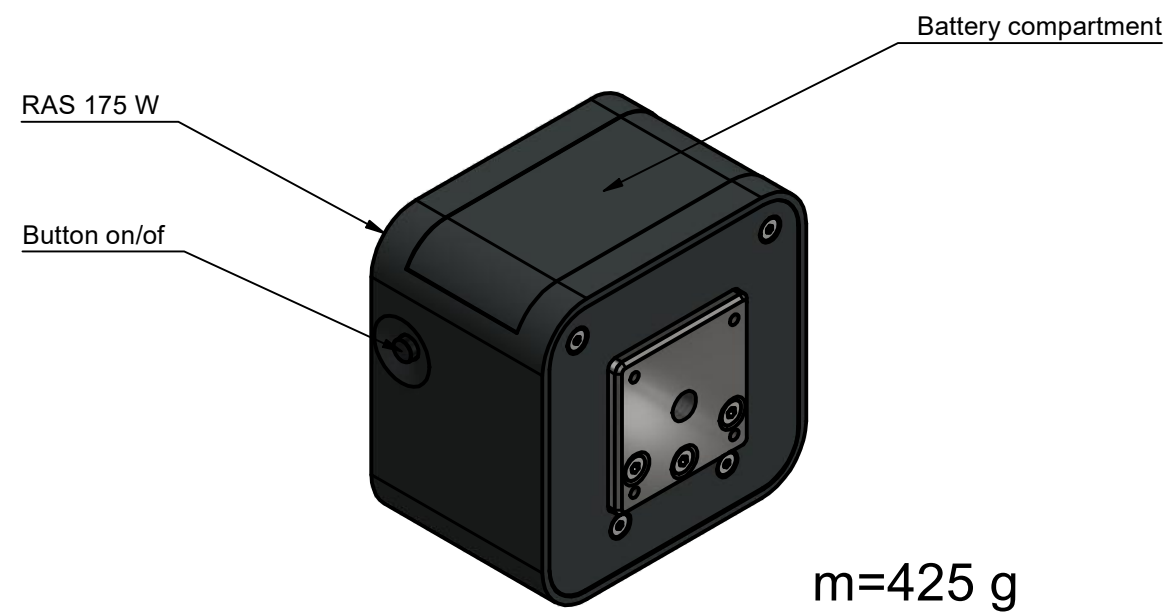

Roll angle sensor (A042868)

RAS 175 W

all dimensions in mm

SIOS Meßtechnik GmbH

Am Vogelherd 46 • 98693 Ilmenau/Germany • phone: +49 (0) 3677 64 47-0 • e-mail: contact@sios.de • www.sios-precision.com

SIOS
Meßtechnik GmbH