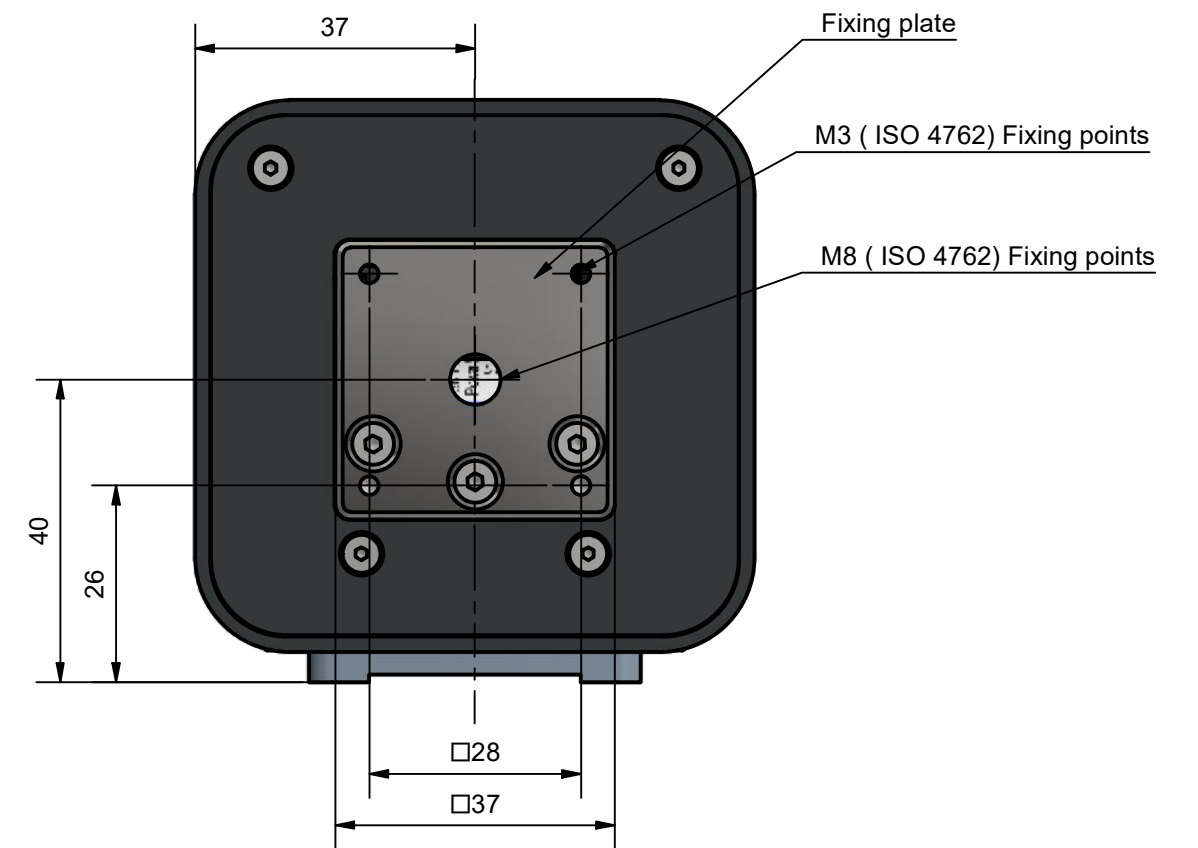

Roll angle sensor (A042868)

RAS 175 W

all dimensions in mm

SIOS Meßtechnik GmbH

Am Vogelherd 46 • 98693 Ilmenau/Germany • phone: +49 (0) 3677 64 47-0 • e-mail: contact@sios.de • www.sios-precision.com

SIOS
Meßtechnik GmbH