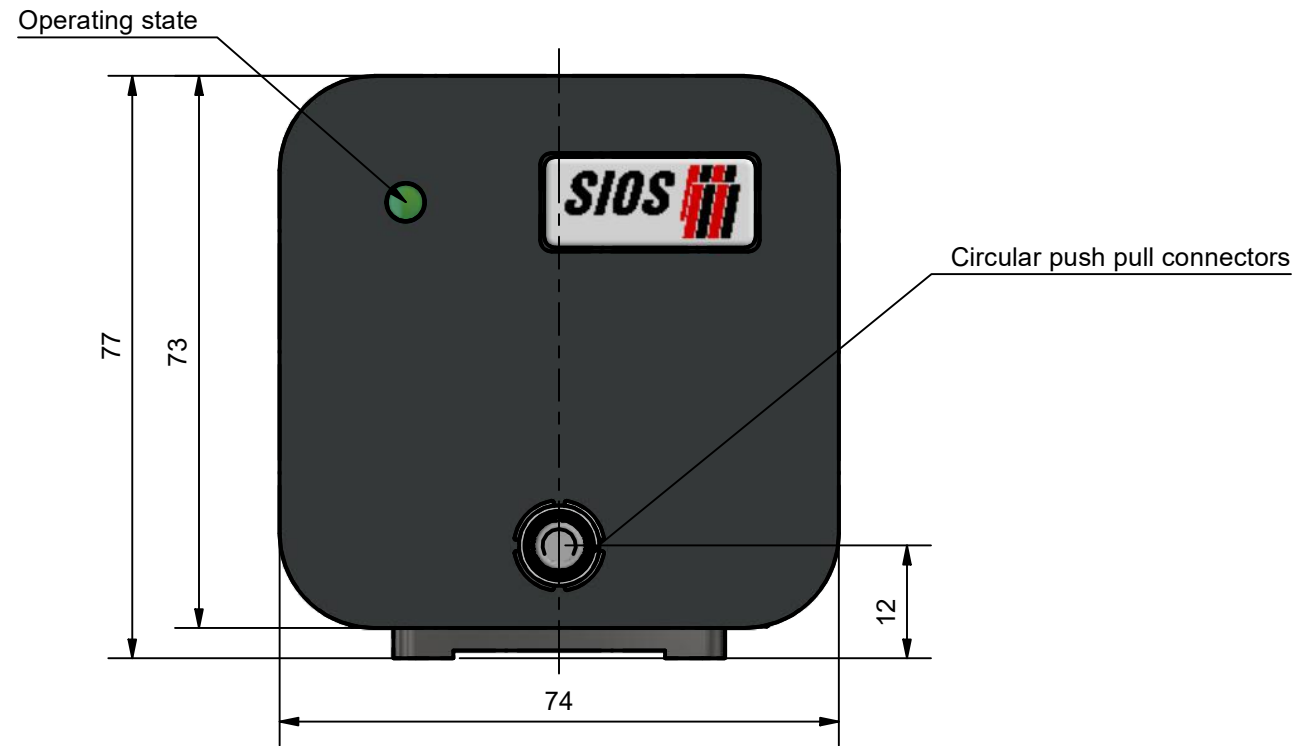

Roll angle sensor (A042868)

RAS 175 W

all dimensions in mm

SIOS Meßtechnik GmbH

Am Vogelherd 46 • 98693 Ilmenau/Germany • phone: +49 (0) 3677 64 47-0 • e-mail: contact@sios.de • www.sios-precision.com

SIOS
Meßtechnik GmbH